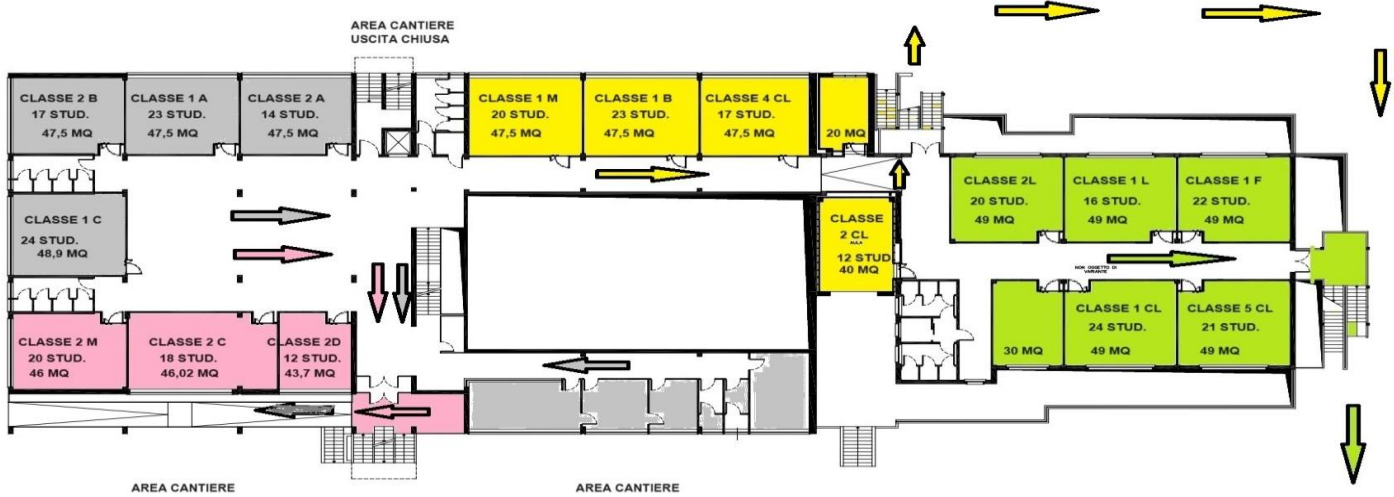

PIANO PRIMO

NOTE  
 IN CASO DI EMERGENZA, LE CLASSI EVIDENZIATE CON COLORE GIALLO, ROSA O VERDE, UTILIZZANO LE USCITE DI SICUREZZA INDICATE DALLE FRECCE CORRISPONDENTI  
 SEGUIRANNO AGGIORNAMENTI CON L'AVANZARE DEI LAVORI

PIANO RIALZATO

NOTE: IN CASO DI EMERGENZA LE CLASSI EVIDENZIATE CON COLORE GIALLO, ROSA, GRIGIO O VERDE, UTILIZZANO LE USCITE DI SICUREZZA INDICATE DALLE FRECCE CORRISPONDENTI  
 SEGUIRANNO AGGIORNAMENTI CON L'AVANZARE DEI LAVORI

PIANO SEMINTERRATO

NOTE  
 IN CASO DI EMERGENZA, LE CLASSI EVIDENZIATE CON COLORE GIALLO, AZZURRO E VERDE UTILizzeranno LE USCITE CONTRASSEGNAE DAI COLORI CORRISPONDENTI  
 SEGUIRANNO AGGIORNAMENTI CON L'AVANZARE DEI LAVORI