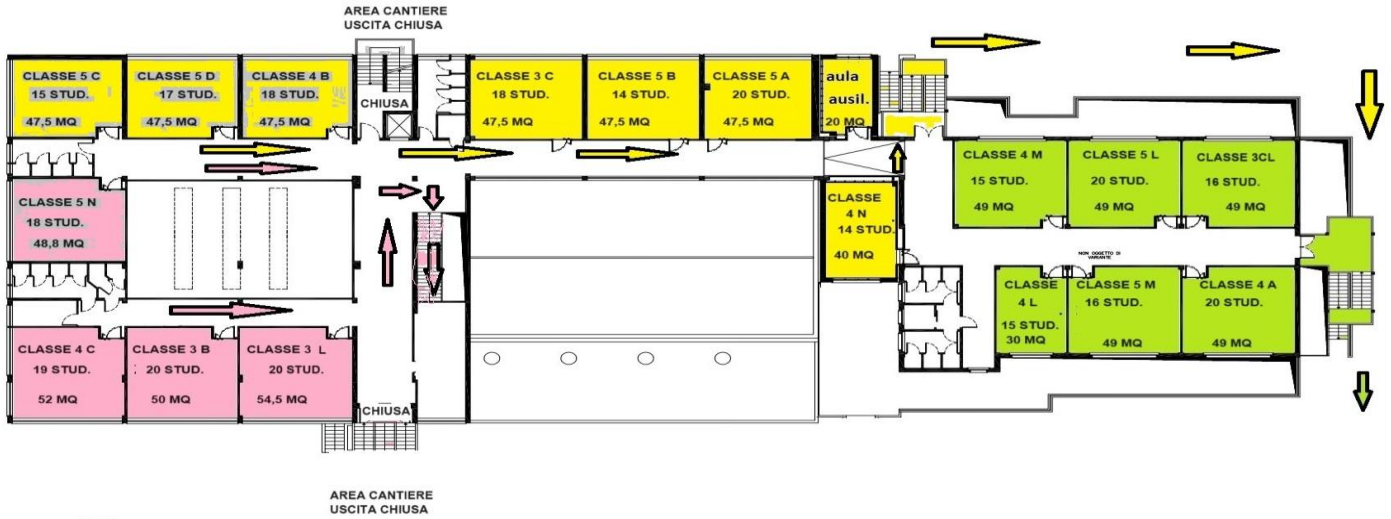

PIANO PRIMO

NOTE  
 IN CASO DI EMERGENZA, LE CLASSI EVIDENZIATE CON COLORE GIALLO, ROSA O VERDE, UTILIZZANO LE USCITE DI SICUREZZA INDICATE DALLE FRECCE CORRISPONDENTI  
 SEGUIRANNO AGGIORNAMENTI CON L'AVANZARE DEI LAVORI

PIANO RIALZATO

NOTE: IN CASO DI EMERGENZA LE CLASSI EVIDENZIATE CON COLORE GIALLO, ROSA, GRIGIO O VERDE, UTILIZZANO LE USCITE DI SICUREZZA INDICATE DALLE FRECCE CORRISPONDENTI  
 SEGUIRANNO AGGIORNAMENTI CON L'AVANZARE DEI LAVORI

PIANO SEMINTERRATO

NOTE  
 IN CASO DI EMERGENZA, LE CLASSI EVIDENZIATE CON COLORE GIALLO, AZZURRO E VERDE UTILizzeranno LE USCITE CONTRASSEGNAE DAI COLORI CORRISPONDENTI  
 SEGUIRANNO AGGIORNAMENTI CON L'AVANZARE DEI LAVORI